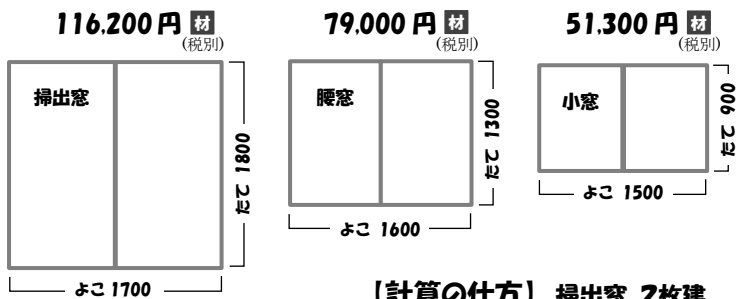

「窓」の断熱リフォームで 快適性アップ!!

『暑い』『寒い』『結露』を
窓の断熱改修でスピード解決!

今なら 窓の断熱改修で
東京都の助成金が受けられます。

- 助成金=対象費用の6分の1
- 申請手続きは 無料代行致します。

真空ガラス・スペーシア参考価格

【計算の仕方】 掃出窓 2枚建
スペーシア 6.2mm (総厚)
よこ 1.7 × たて 1.8 = 3.06 m²
3.06 × 38,000 = 116,200円 材 (税別)